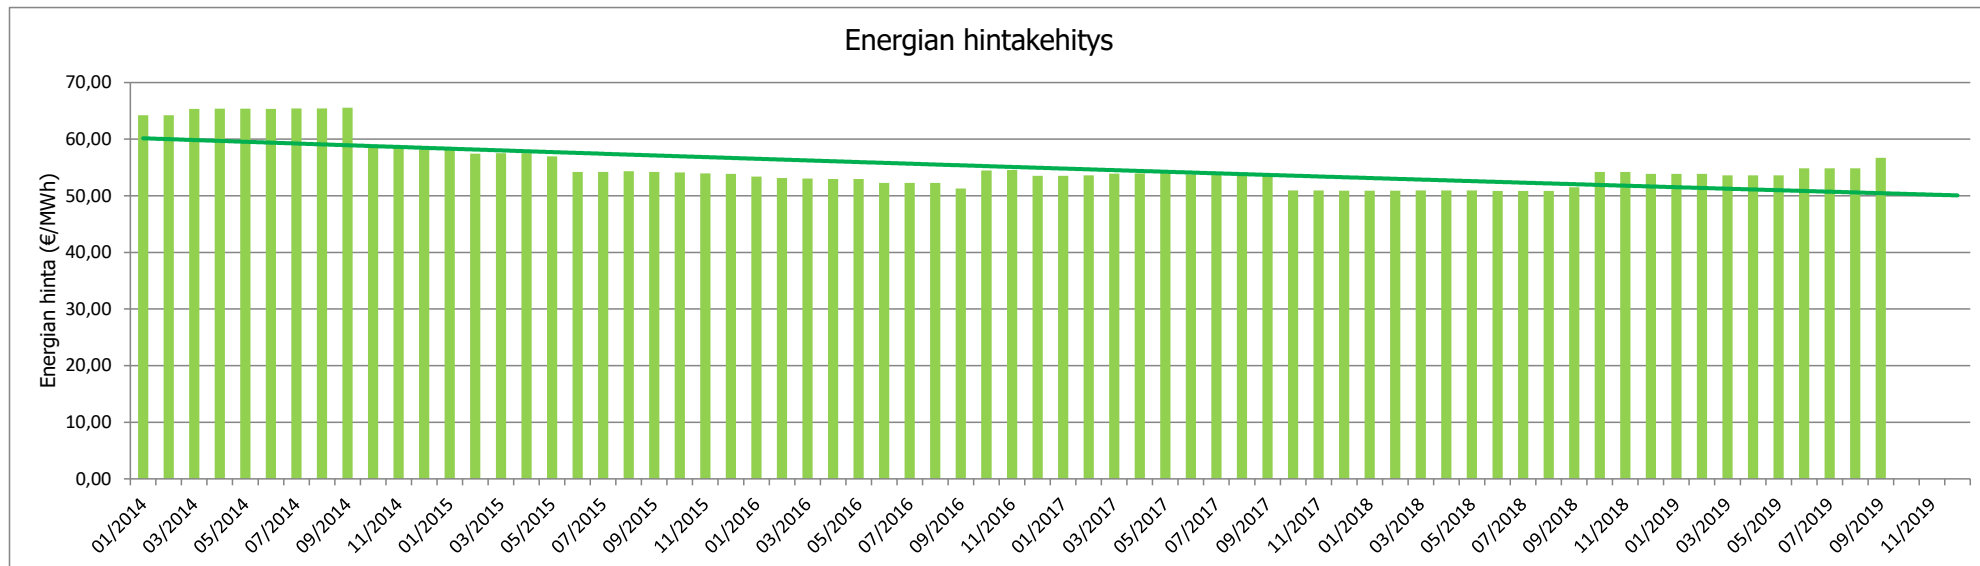

Energian hintakehitys

Graafissa esitetty energian hinta ei sisällä arvonlisäveroa, eikä asiakaskohtaista perusmaksua.

Perusmaksu muodostaa asiakkaan vuotuisista lämpölaskuista noin 20 prosenttia.

Yhteyshenkilö: